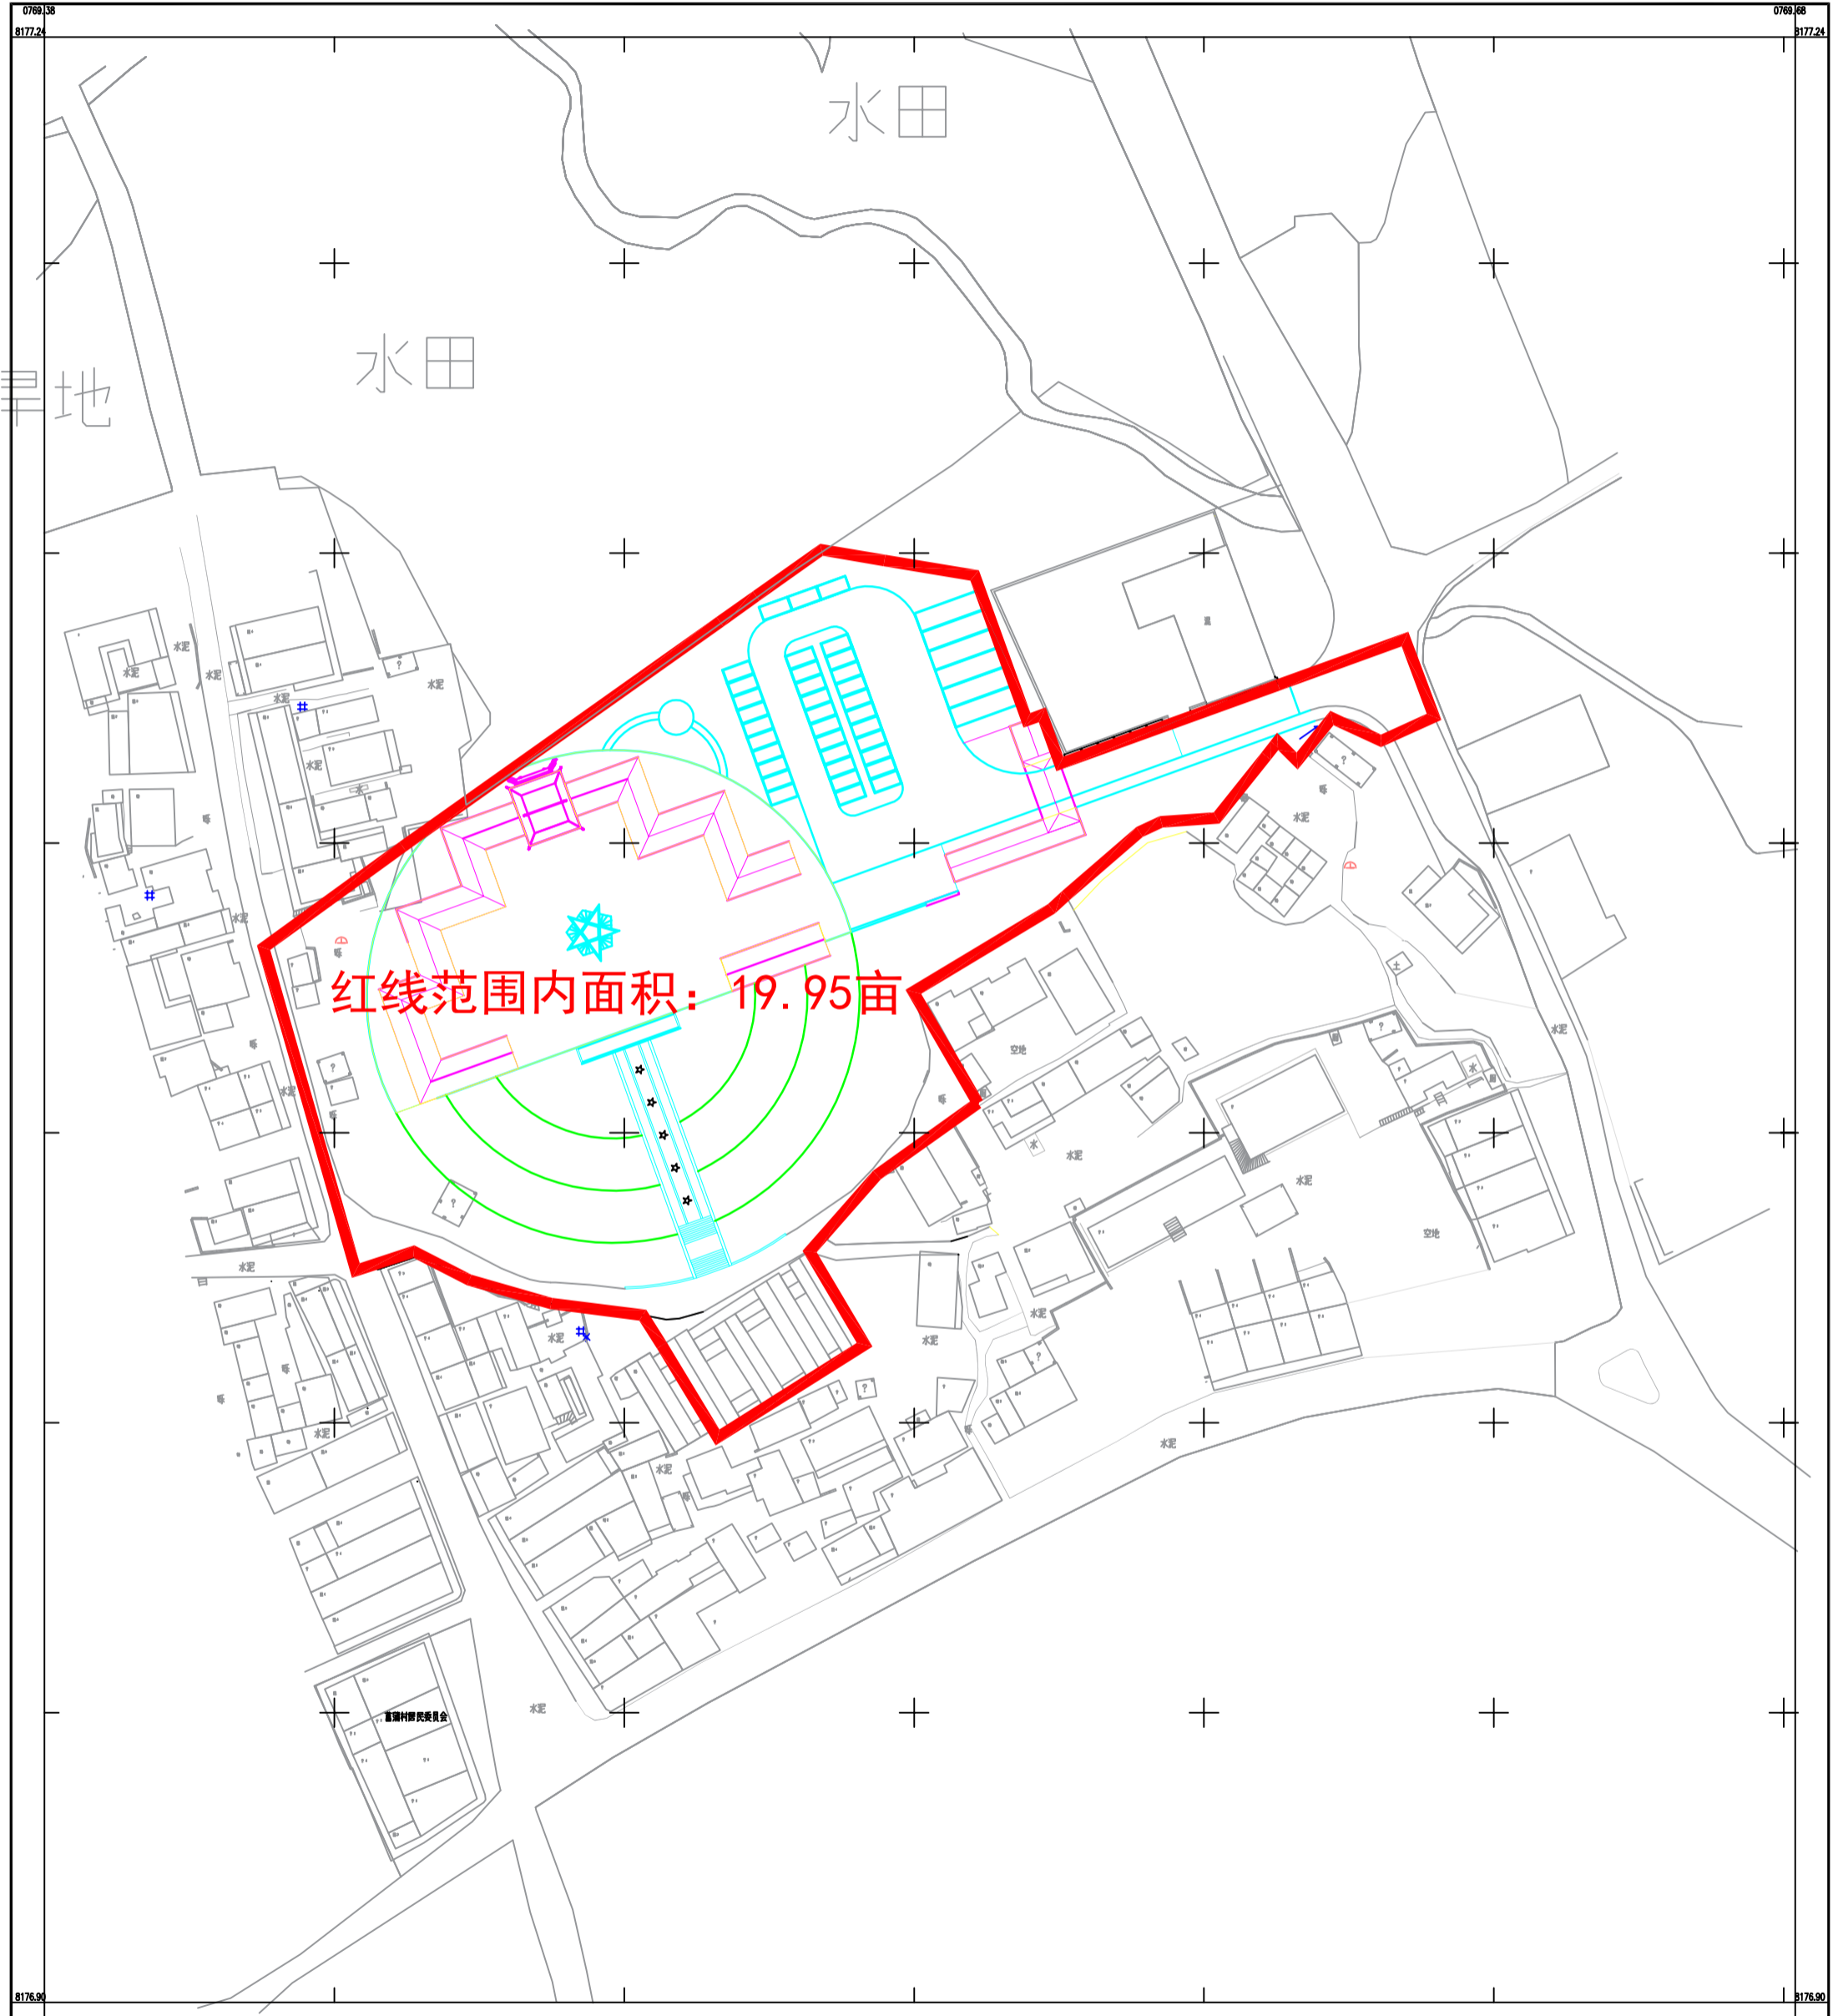

预征收土地红线图

38176.902-50769.376

红线范围内面积：19.95亩

1:500

附注：