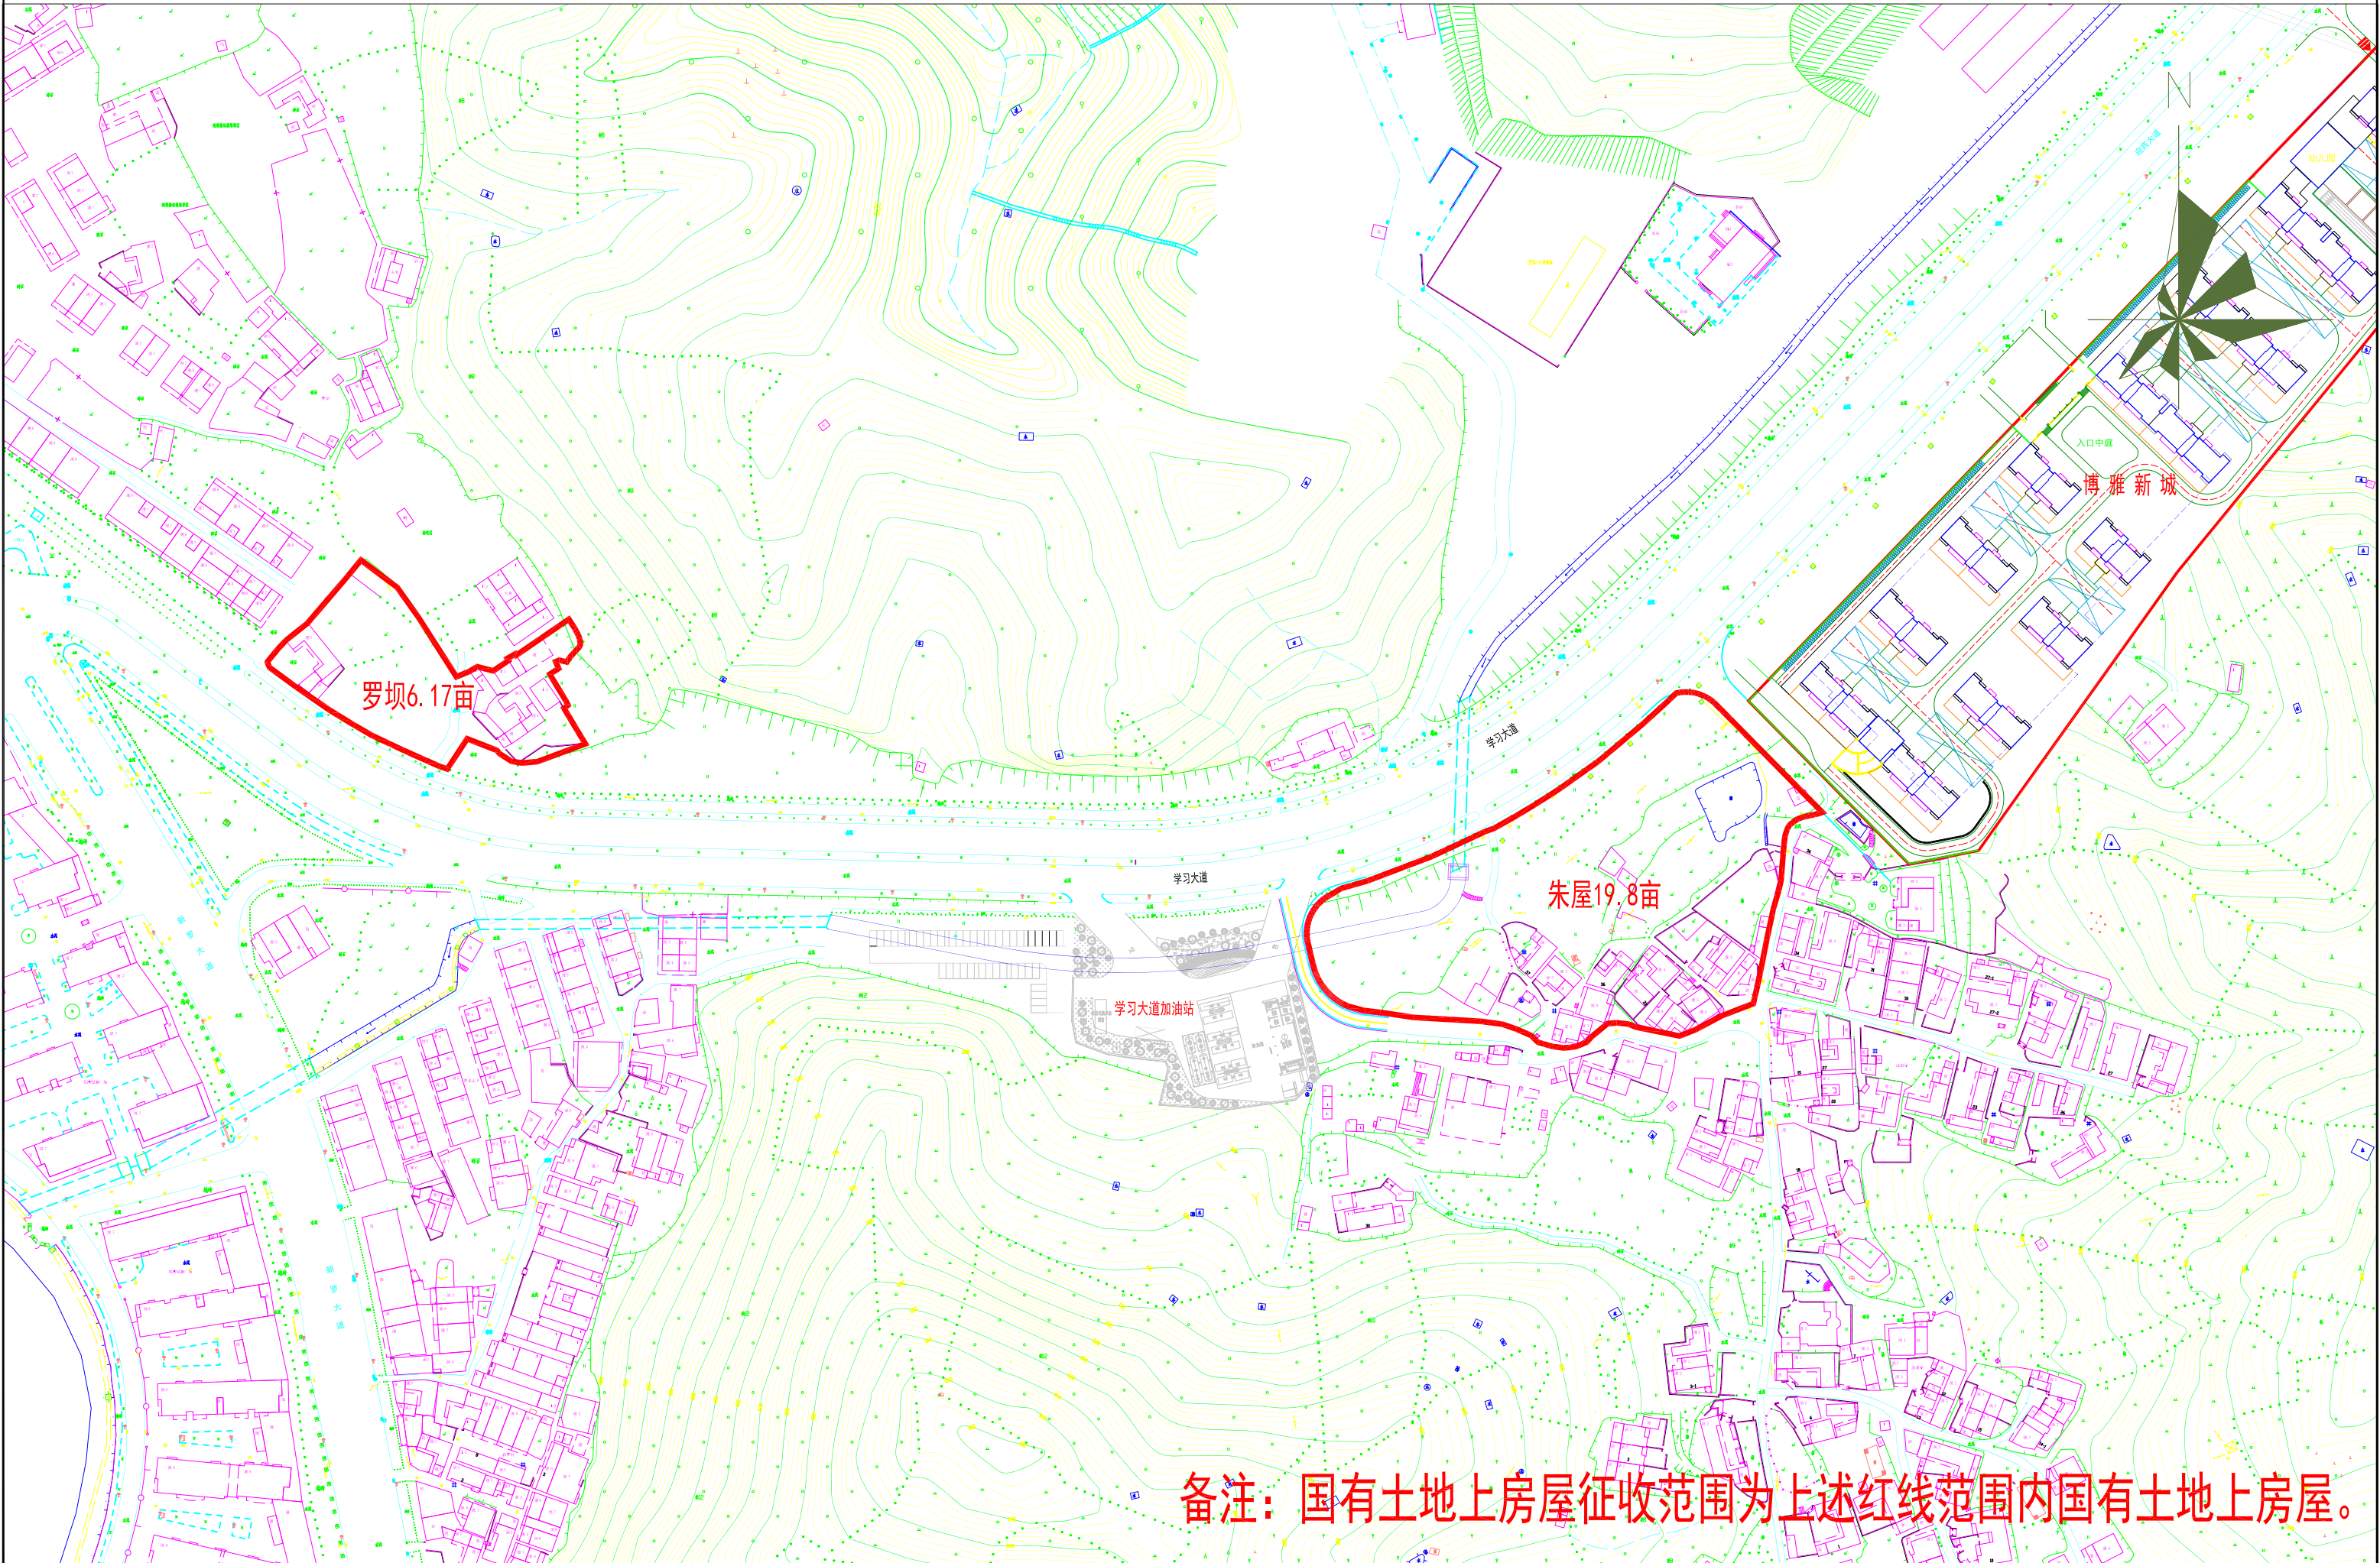

寻乌县2023年文峰乡罗坝、朱屋棚改区域国有土地上房屋征收红线图

备注：国有土地上房屋征收范围为上述红线范围内国有土地上房屋。