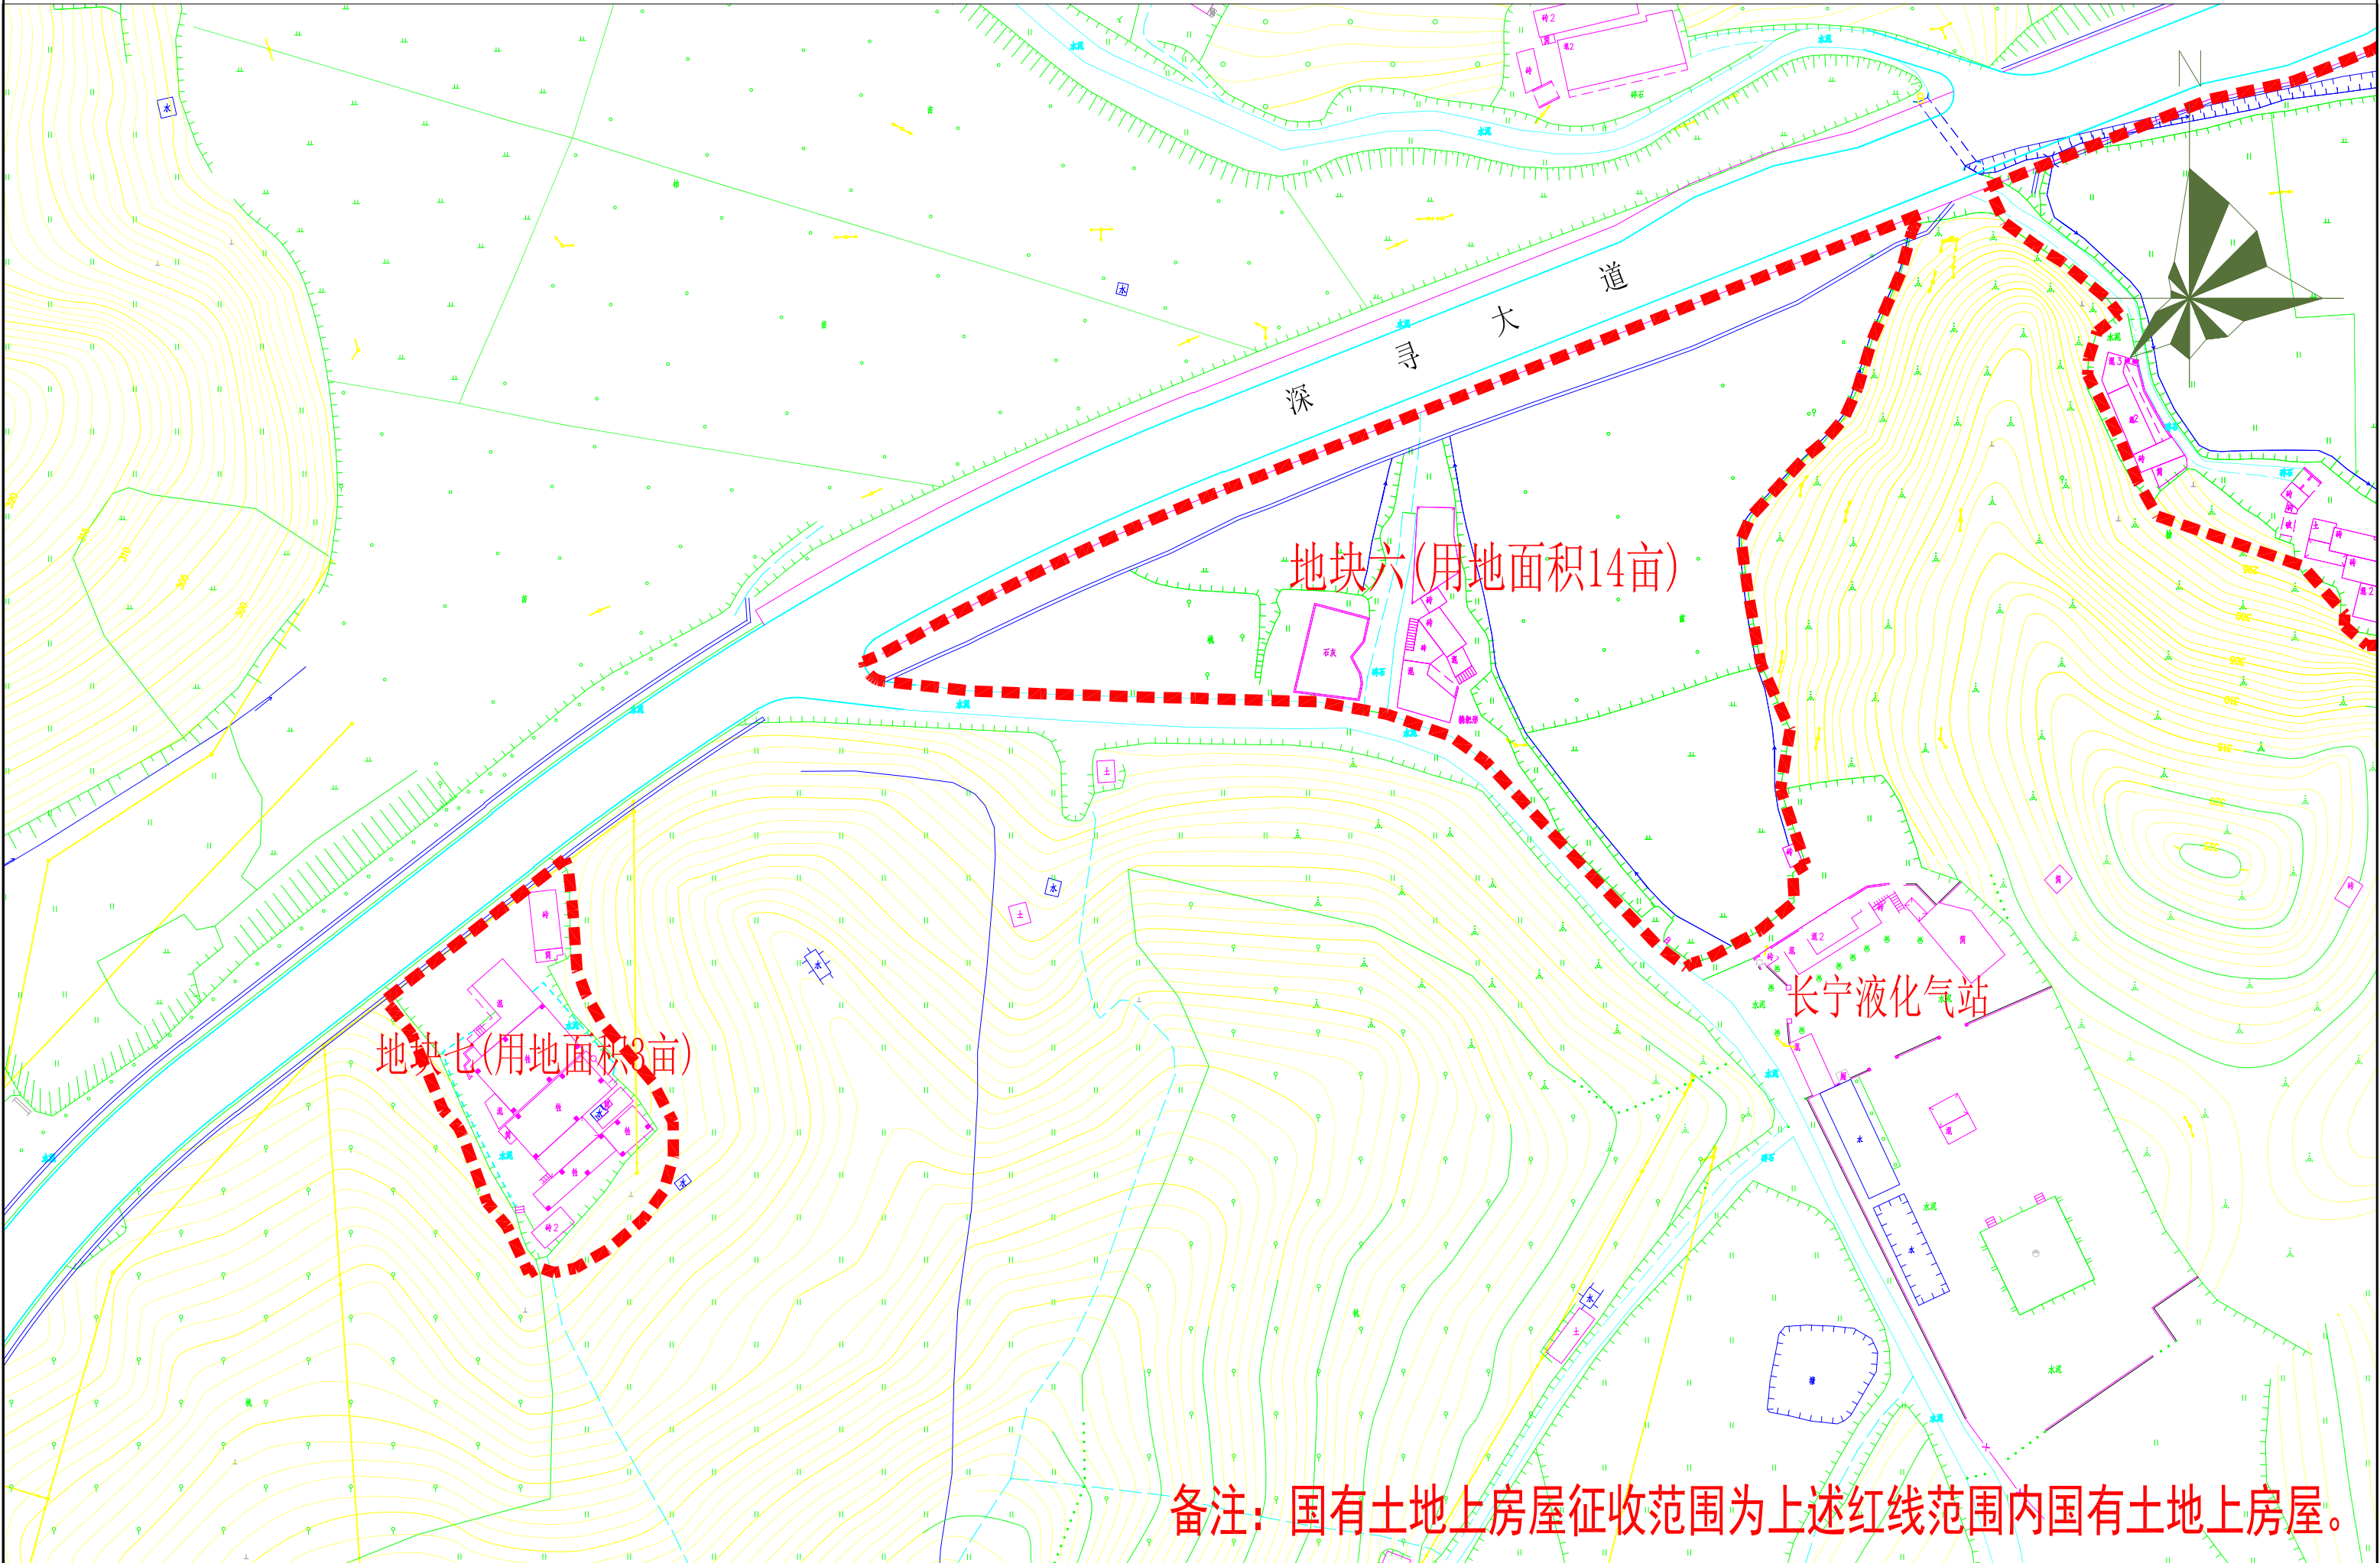

寻乌县2023年深寻大道周边棚改区域国有土地上房屋征收红线图——总图

备注：国有土地上房屋征收范围为上述红线范围内国有土地上房屋。

寻乌县2023年深寻大道周边棚改区域国有土地上房屋征收红线图——分图1

备注：国有土地上房屋征收范围为上述红线范围内国有土地上房屋。

寻乌县2023年深寻大道周边棚改区域国有土地上房屋征收红线图——分图3

地块四(用地面积0.85亩)

寻乌县气象局

寻乌县第二中学

大队以上干部会议旧址

安置区
深寻大道

备注：国有土地上房屋征收范围为上述红线范围内国有土地上房屋。

寻乌县2023年深寻大道周边棚改区域国有土地上房屋征收红线图——分图4

地块五(用地面积54.1亩)

备注：国有土地上房屋征收范围为上述红线范围内国有土地上房屋。

寻乌县2023年深寻大道周边棚改区域国有土地上房屋征收红线图——分图5

备注：国有土地上房屋征收范围为上述红线范围内国有土地上房屋。