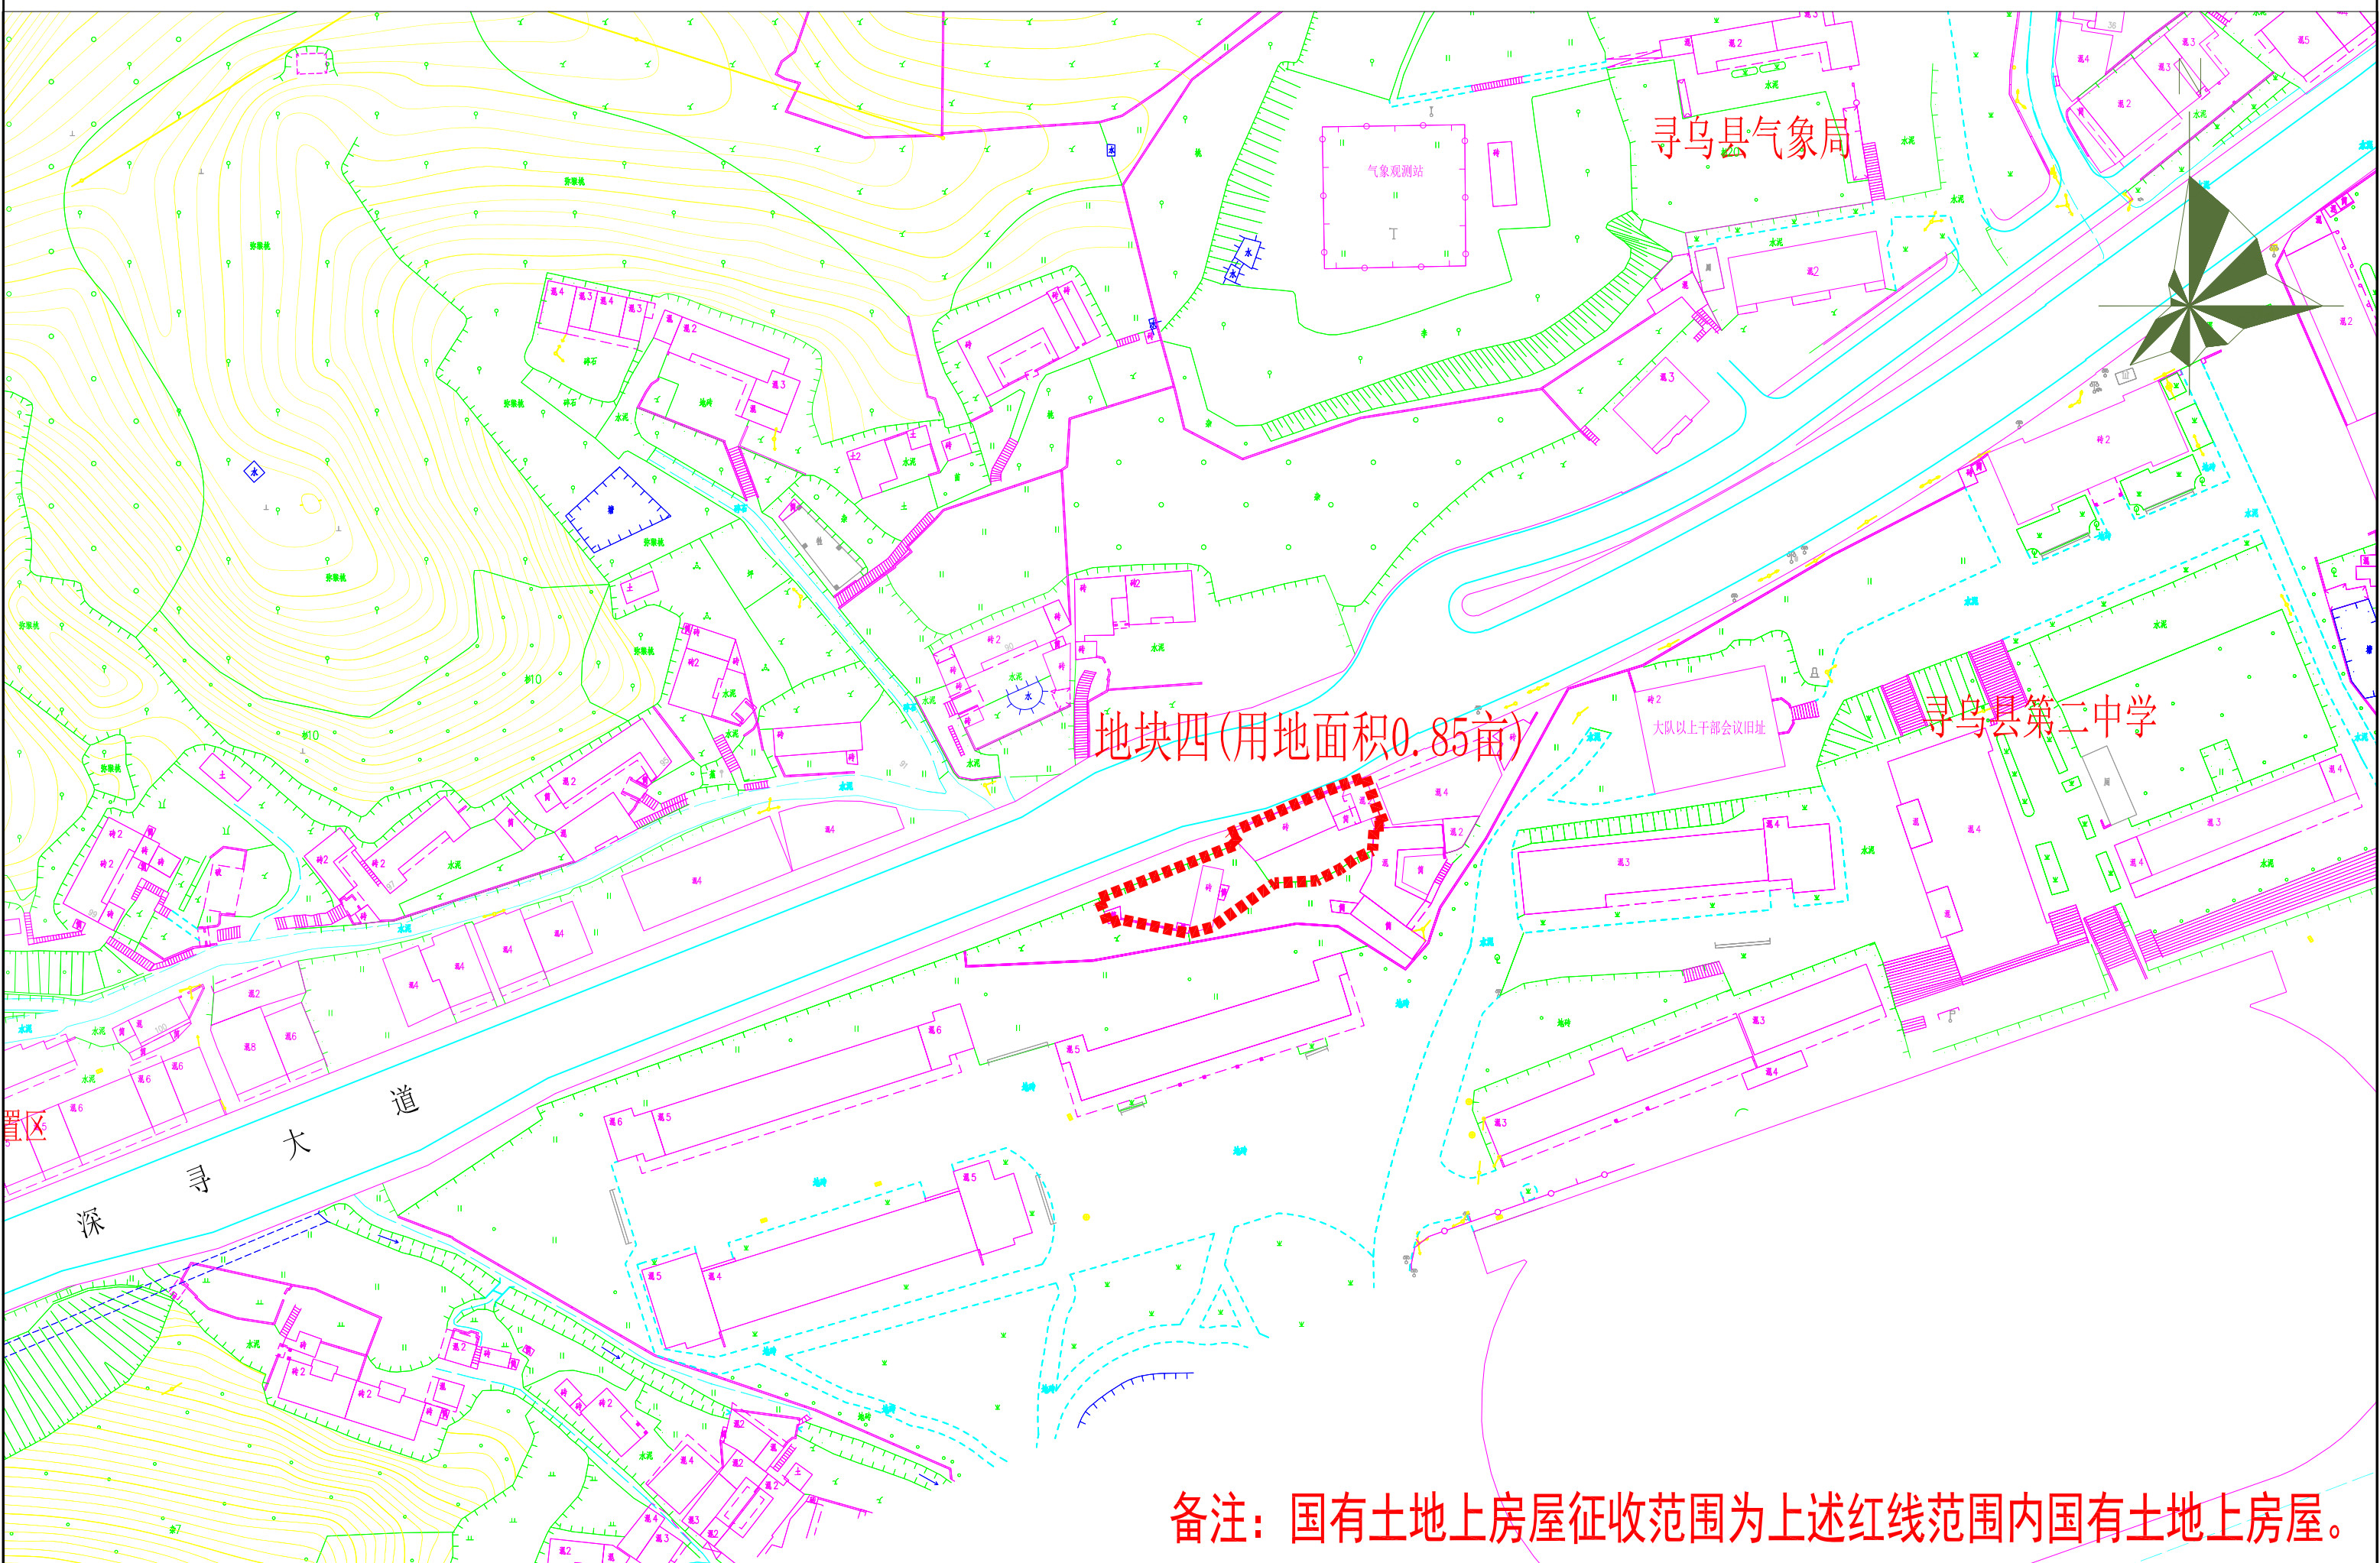

寻乌县2023年深寻大道周边棚改区域国有土地上房屋征收红线图——总图

备注：国有土地上房屋征收范围为上述红线范围内国有土地上房屋。

寻乌县2023年深寻大道周边棚改区域国有土地上房屋征收红线图——分图1

备注：国有土地上房屋征收范围为上述红线范围内国有土地上房屋。

寻乌县2023年深寻大道周边棚改区域国有土地上房屋征收红线图——分图3

地块四(用地面积0.85亩)

寻乌县气象局

寻乌县第二中学

大队以上干部会议旧址

安置区
深寻大道

备注：国有土地上房屋征收范围为上述红线范围内国有土地上房屋。

寻乌县2023年深寻大道周边棚改区域国有土地上房屋征收红线图——分图4

地块五(用地面积54.1亩)

备注：国有土地上房屋征收范围为上述红线范围内国有土地上房屋。

寻乌县2023年深寻大道周边棚改区域国有土地上房屋征收红线图——分图5

备注：国有土地上房屋征收范围为上述红线范围内国有土地上房屋。