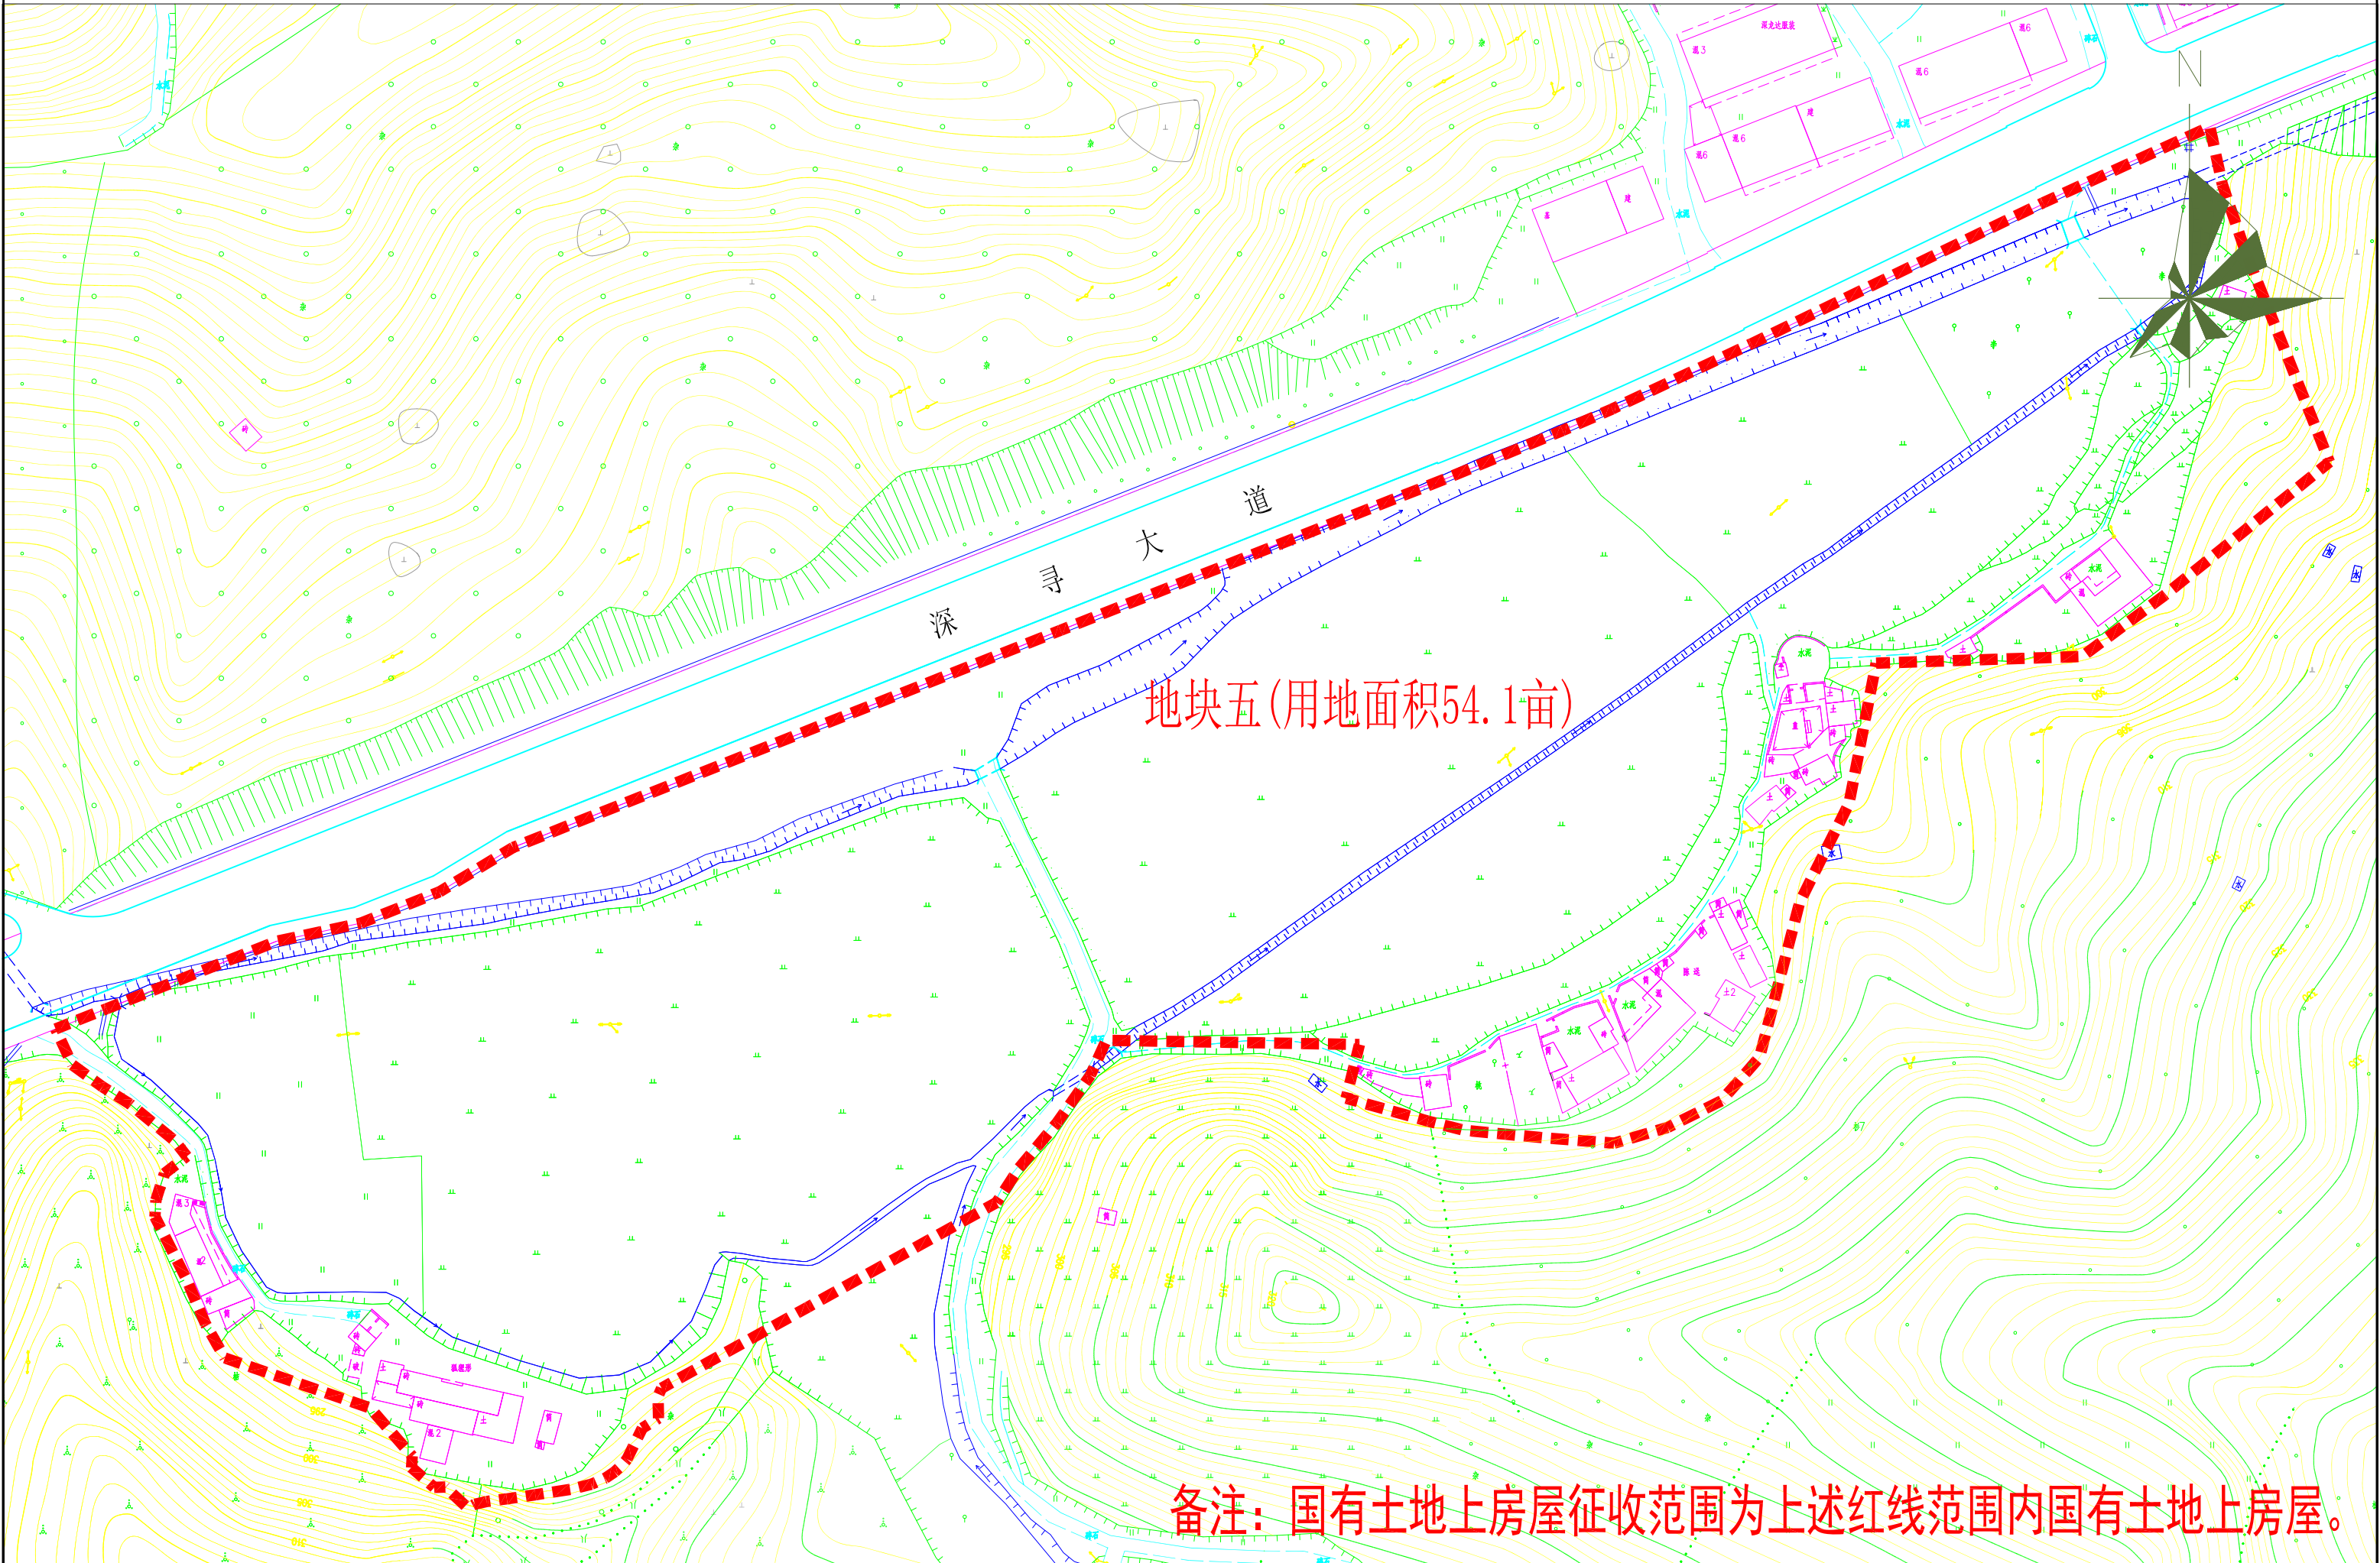

寻乌县2023年深寻大道周边棚改区域国有土地上房屋征收红线图——总图

备注：国有土地上房屋征收范围为上述红线范围内国有土地上房屋。

寻乌县2023年深寻大道周边棚改区域国有土地上房屋征收红线图——分图1

备注：国有土地上房屋征收范围为上述红线范围内国有土地上房屋。

寻乌县2023年深寻大道周边棚改区域国有土地上房屋征收红线图——分图3

地块四(用地面积0.85亩)

寻乌县气象局

寻乌县第二中学

大队以上干部会议旧址

安置区
深寻大道

备注：国有土地上房屋征收范围为上述红线范围内国有土地上房屋。

寻乌县2023年深寻大道周边棚改区域国有土地上房屋征收红线图——分图4

地块五(用地面积54.1亩)

备注：国有土地上房屋征收范围为上述红线范围内国有土地上房屋。

寻乌县2023年深寻大道周边棚改区域国有土地上房屋征收红线图——分图5

备注：国有土地上房屋征收范围为上述红线范围内国有土地上房屋。