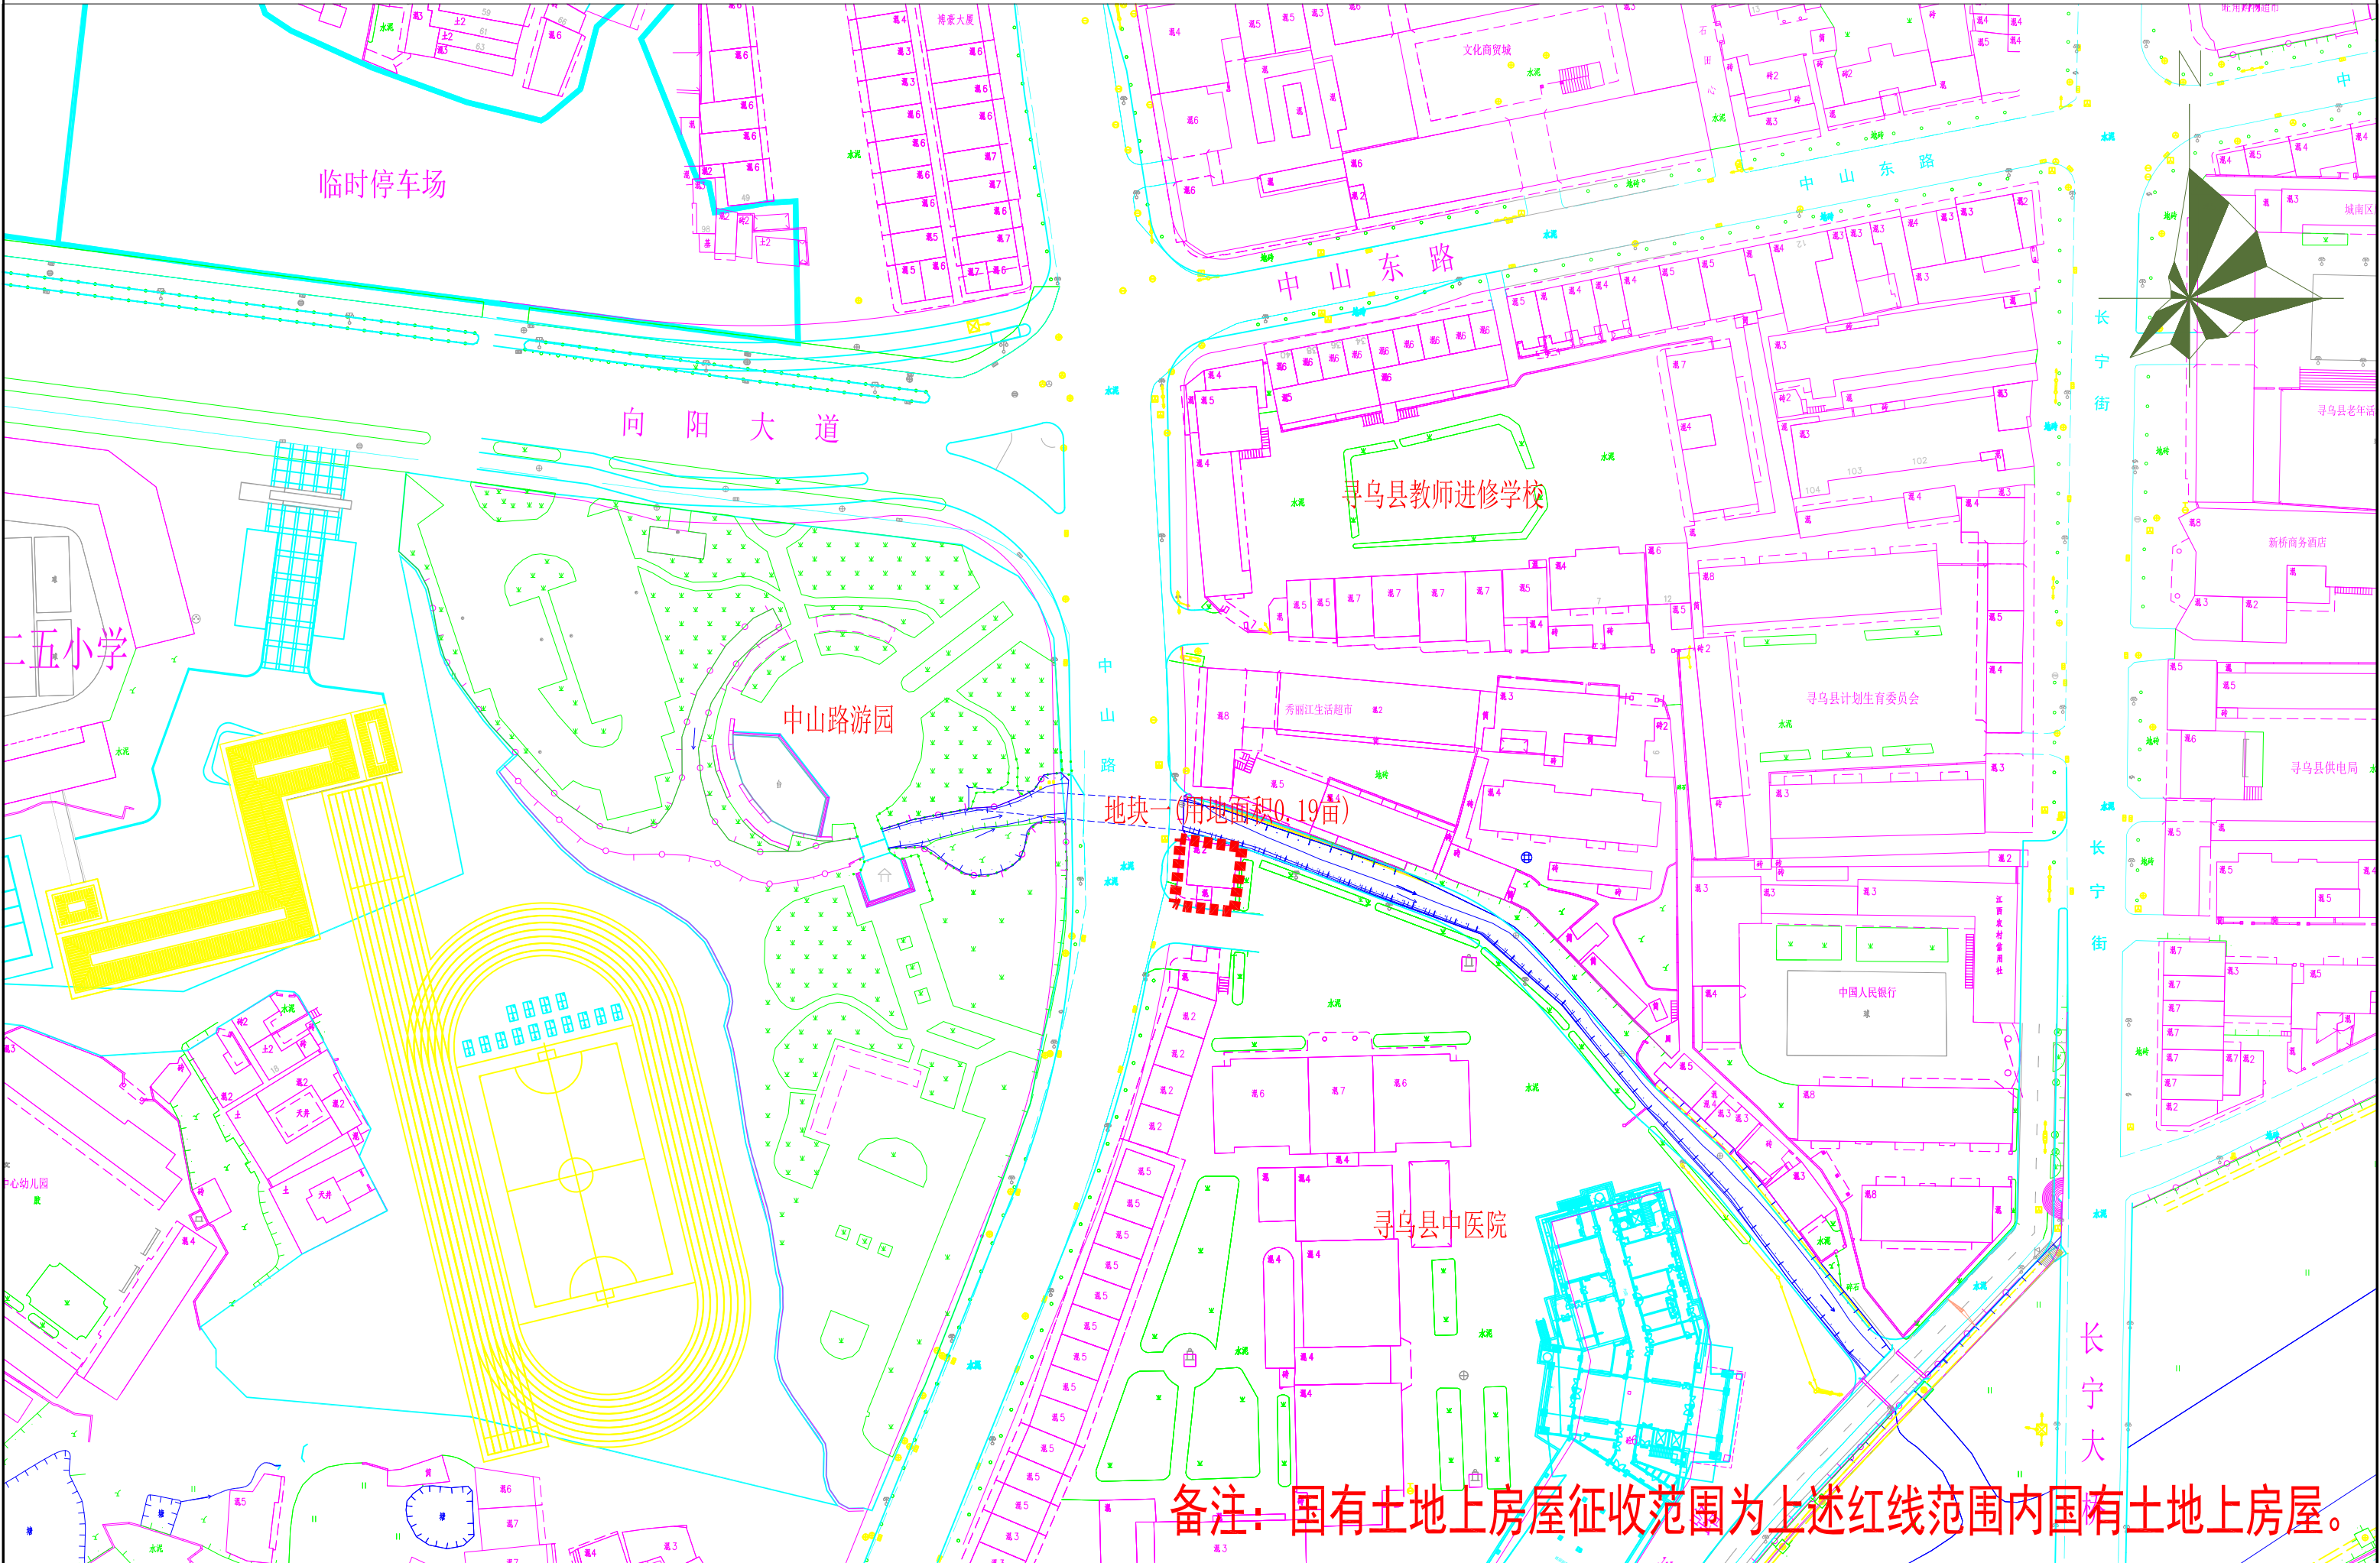

寻乌县2023年深寻大道周边棚改区域国有土地上房屋征收红线图——总图

备注：国有土地上房屋征收范围为上述红线范围内国有土地上房屋。

寻乌县2023年深寻大道周边棚改区域国有土地上房屋征收红线图——分图1

备注：国有土地上房屋征收范围为上述红线范围内国有土地上房屋。

寻乌县2023年深寻大道周边棚改区域国有土地上房屋征收红线图——分图3

地块四(用地面积0.85亩)

寻乌县气象局

寻乌县第二中学

大队以上干部会议旧址

安置区
深寻大道

备注：国有土地上房屋征收范围为上述红线范围内国有土地上房屋。

寻乌县2023年深寻大道周边棚改区域国有土地上房屋征收红线图——分图4

地块五(用地面积54.1亩)

备注：国有土地上房屋征收范围为上述红线范围内国有土地上房屋。

寻乌县2023年深寻大道周边棚改区域国有土地上房屋征收红线图——分图5

备注：国有土地上房屋征收范围为上述红线范围内国有土地上房屋。